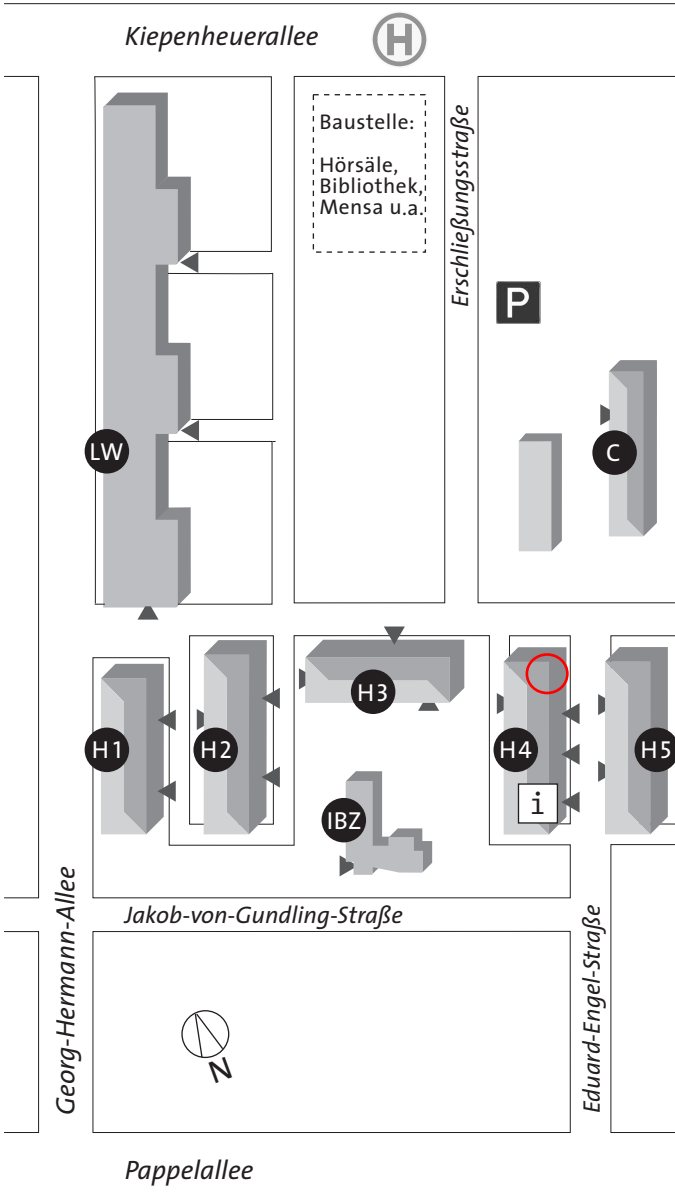

Campus Fachhochschule Potsdam

Pappelallee 8-9
14469 Potsdam

Tel. 0331 - 580 2121
www.fh-potsdam.de

„Campus Fachhochschule“
Tram 92, 95

„Schlegelstr./Pappelallee“
Bus 692

- H1** Bauingenieurwesen
- H2** Architektur und Städtebau, Restaurierung
- H3** Kulturarbeit, Europäische Medienwissenschaften, Mensa
- H4** Hochschulleitung, Verwaltung, Studienangelegenheiten, Asta, Bibliothek, BIEM, Kinderraum
- H5** Design
- LW** Labor- und Werkstattgebäude
- IBZ** Internationales Begegnungszentrum der Wissenschaften
- C** Studentencafé „Casino“
- i** Information, Hausteleson
- ▶ Gebäude-Eingang